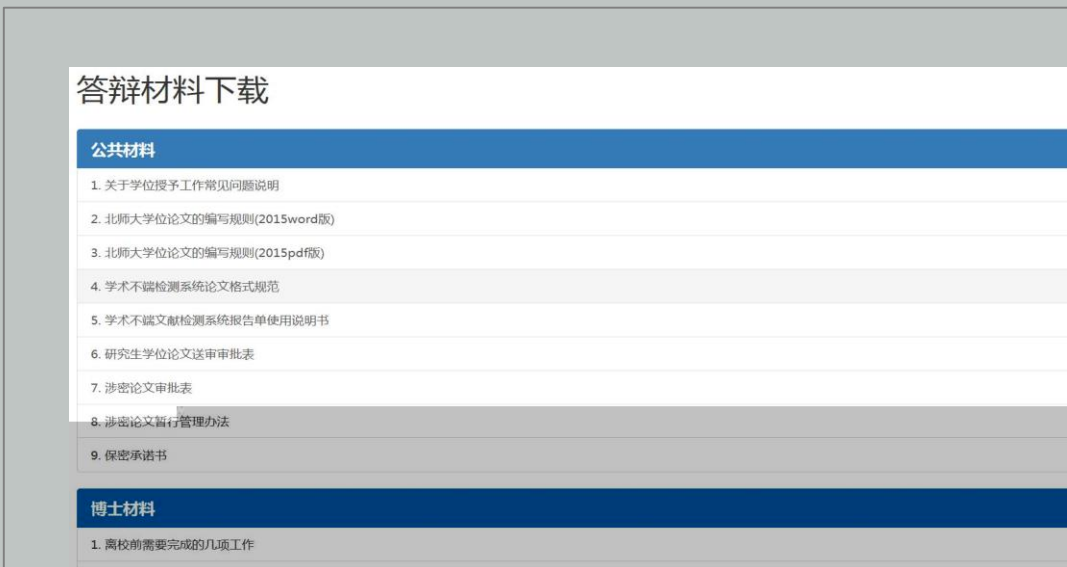

1. 学位申请	1
2. 学位论文	4
3. 论文检测	4
4. 论文送审	5
5. 论文抽评	5
6. 材料准备	6
7. 论文答辩	6
8. 论文修改	6
9. 论文提交	7
10. 制证照片	7
11. 涉密申请	8
附录：硕士学位授予常见问题解答	8

1.

研究生管理服务系统 研究生系统 你好

研究生系统 首页 学生信息

学籍-学生信息

状态	
国别	
学号	
学生类别	
姓名	
姓名拼音	
性别	
出生日期	
证件类型	
身份证号	

10.

The page features decorative graphic elements in the corners. The top-left corner has overlapping shapes in red, orange, and dark green. The bottom-right corner has overlapping shapes in blue, dark blue, and lime green. The main body of the page is a light gray gradient.